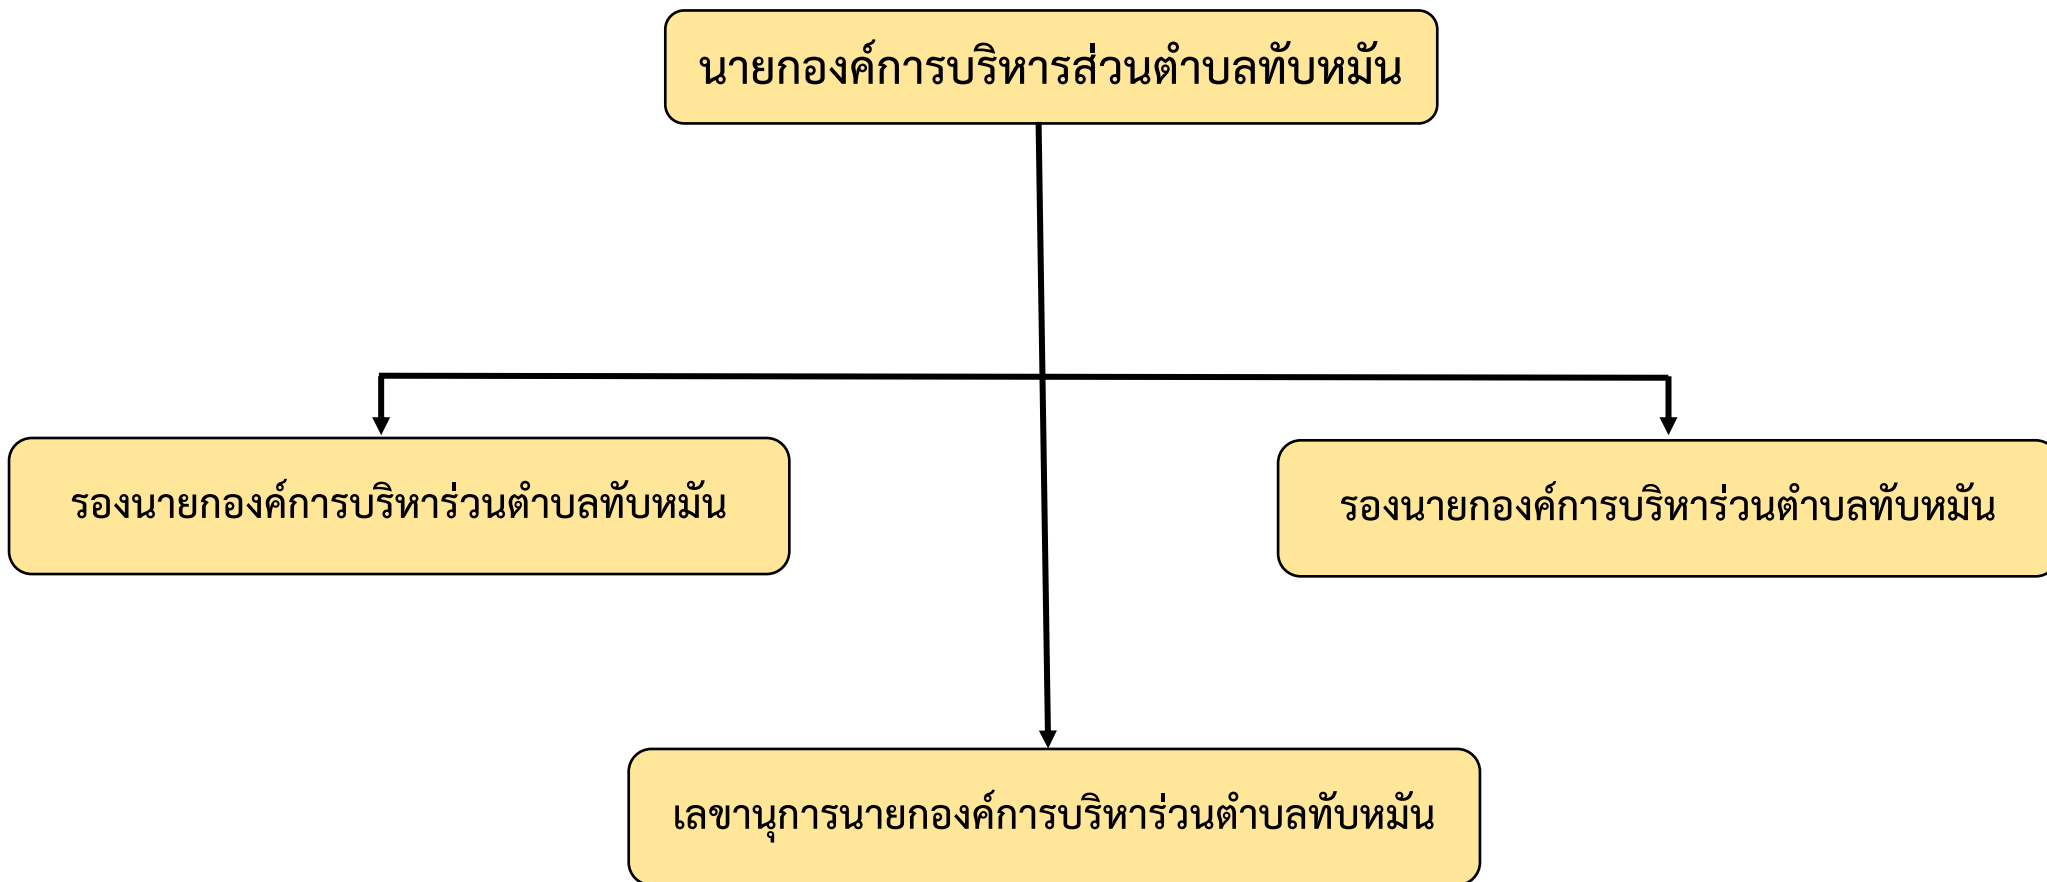

โครงสร้างองค์การบริหารส่วนตำบลทับหมัน (ฝ่ายบริหาร)

นายกองค์การบริหารส่วนตำบลทับหมัน

รองนายกองค์การบริหารส่วนตำบลทับหมัน

รองนายกองค์การบริหารส่วนตำบลทับหมัน

เลขานุการนายกองค์การบริหารส่วนตำบลทับหมัน

โครงสร้างองค์การบริหารส่วนตำบลทับหมัน (ฝ่ายนิติบัญญัติ)

สมาชิกสภาอบต.ทับหมัน
หมู่ที่ 5

โครงสร้างส่วนราชการองค์การบริหารส่วนตำบลทับหมัน

ปลัดองค์การบริหารส่วนตำบลทับหมัน

รองปลัดองค์การบริหารส่วนตำบลทับหมัน

หน่วยตรวจสอบภายใน

สำนักปลัด อบต.

กองคลัง

กองช่าง